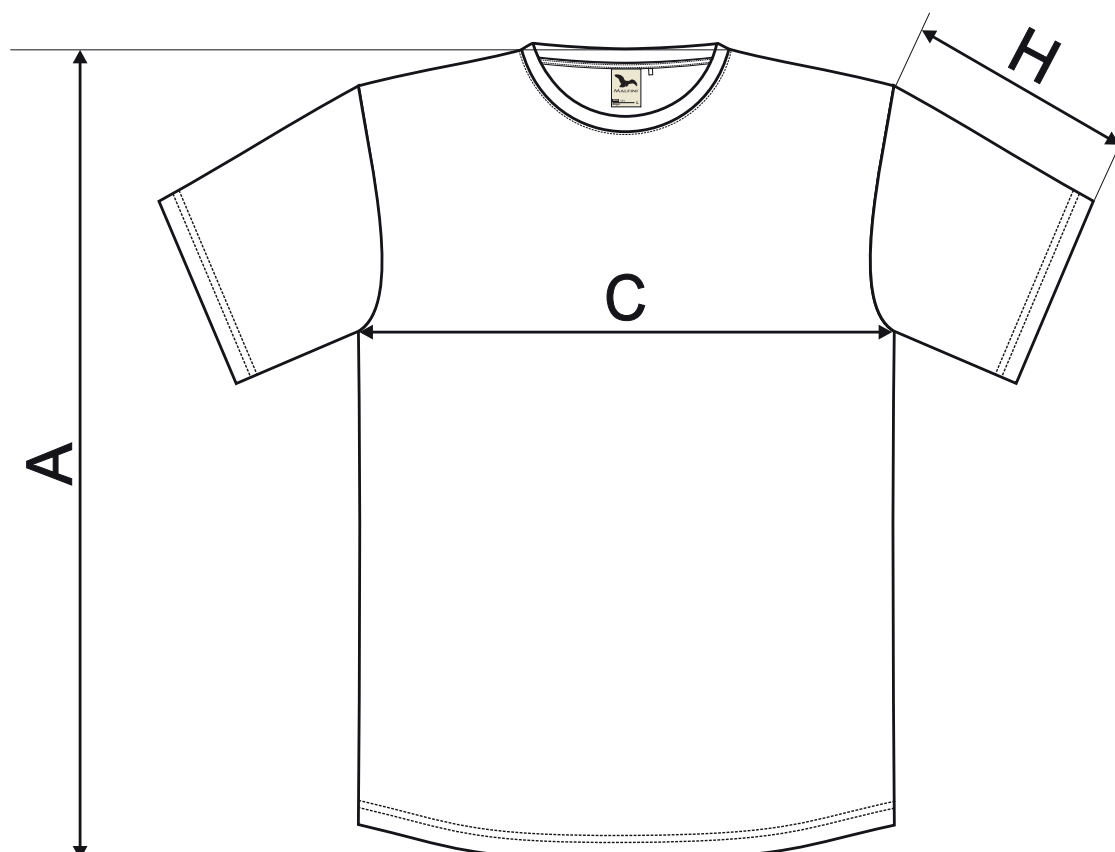

MF171 T-SHIRT BIO HOMME

TAILLE [cm]

taille	S	M	L	XL	2XL	3XL
A	68	71	74	77	80	82
C	47	51	55	59	64	70
H	19	20	21	22	23	24

Les tailles indiquées sont en cm. Tolérance acceptée jusqu'à $\pm 5\%$.

Organic
Certified by Control Union
1033786