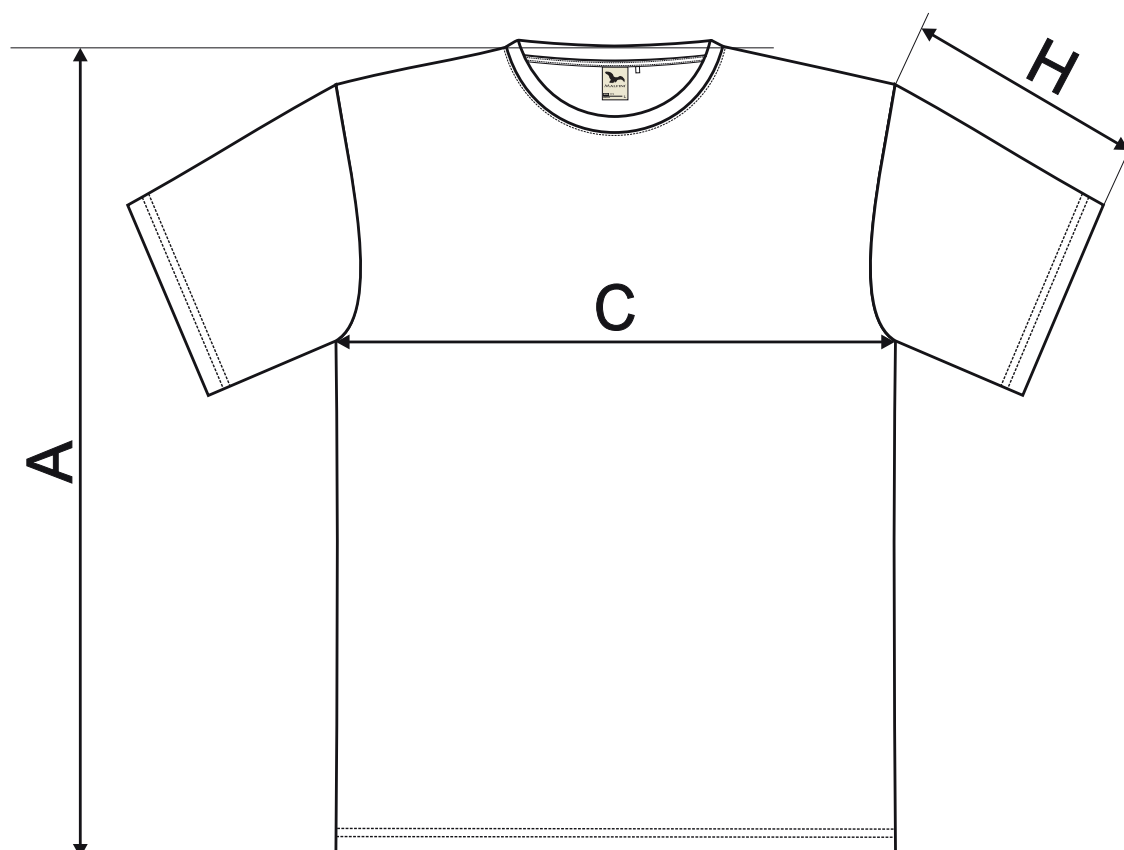

MF173 T-SHIRT BIO HOMME

TAILLE [cm]

taille	S	M	L	XL	2XL	3XL
A	68	71	74	77	80	82
C	47	51	55	59	64	70
H	19	20	21	22	23	24

Les tailles indiquées sont en cm. Tolérance acceptée jusqu'à $\pm 5\%$.

Organic
Certified by Control Union
1033786