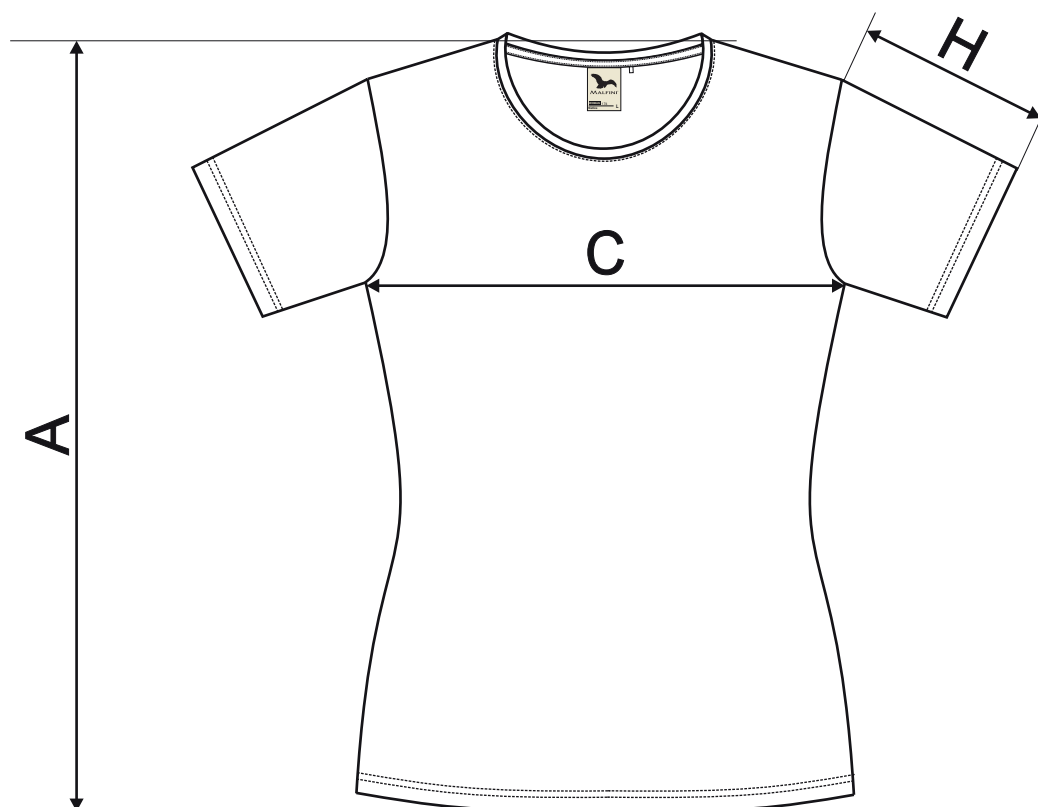

MF174 T-SHIRT CHINÉ FEMME

TAILLE [cm]

taille	XS	S	M	L	XL	2XL
A	60	62	64	66	68	70
C	38	42	46	50	55	61
H	14	15	16	17	18	19

Les tailles indiquées sont en cm. Tolérance acceptée jusqu'à $\pm 5\%$.

Organic
Certified by Control Union
1033786