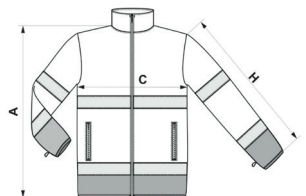

▶ MF5V2 VESTE HAUTE VISIBILITÉ 4 EN 1 UNISEX

taille [cm]	M	L	XL	2XL	3XL	4XL
A	78	80	82	84	86	88
C	58	62	66	71	77	83
H	70	72	74	76	78	80

Les tailles indiquées sont en cm. Tolérance acceptée jusqu'à $\pm 5\%$.

Veste supérieure

PASSEZ À LA PAGE SUIVANTE POUR VOIR LES SPÉCIFICATIONS DE TAILLE DE LA LAINE POLAIRE INTÉRIEURE

► MF5V2 VESTE HAUTE VISIBILITÉ 4 EN 1 UNISEX

taille [cm]	M	L	XL	2XL	3XL	4XL
A	76	78	80	82	84	86
C	54	58	62	67	73	79
H	66	68	70	72	74	76

Les tailles indiquées sont en cm. Tolérance acceptée jusqu'à $\pm 5\%$.

Polaire intérieure