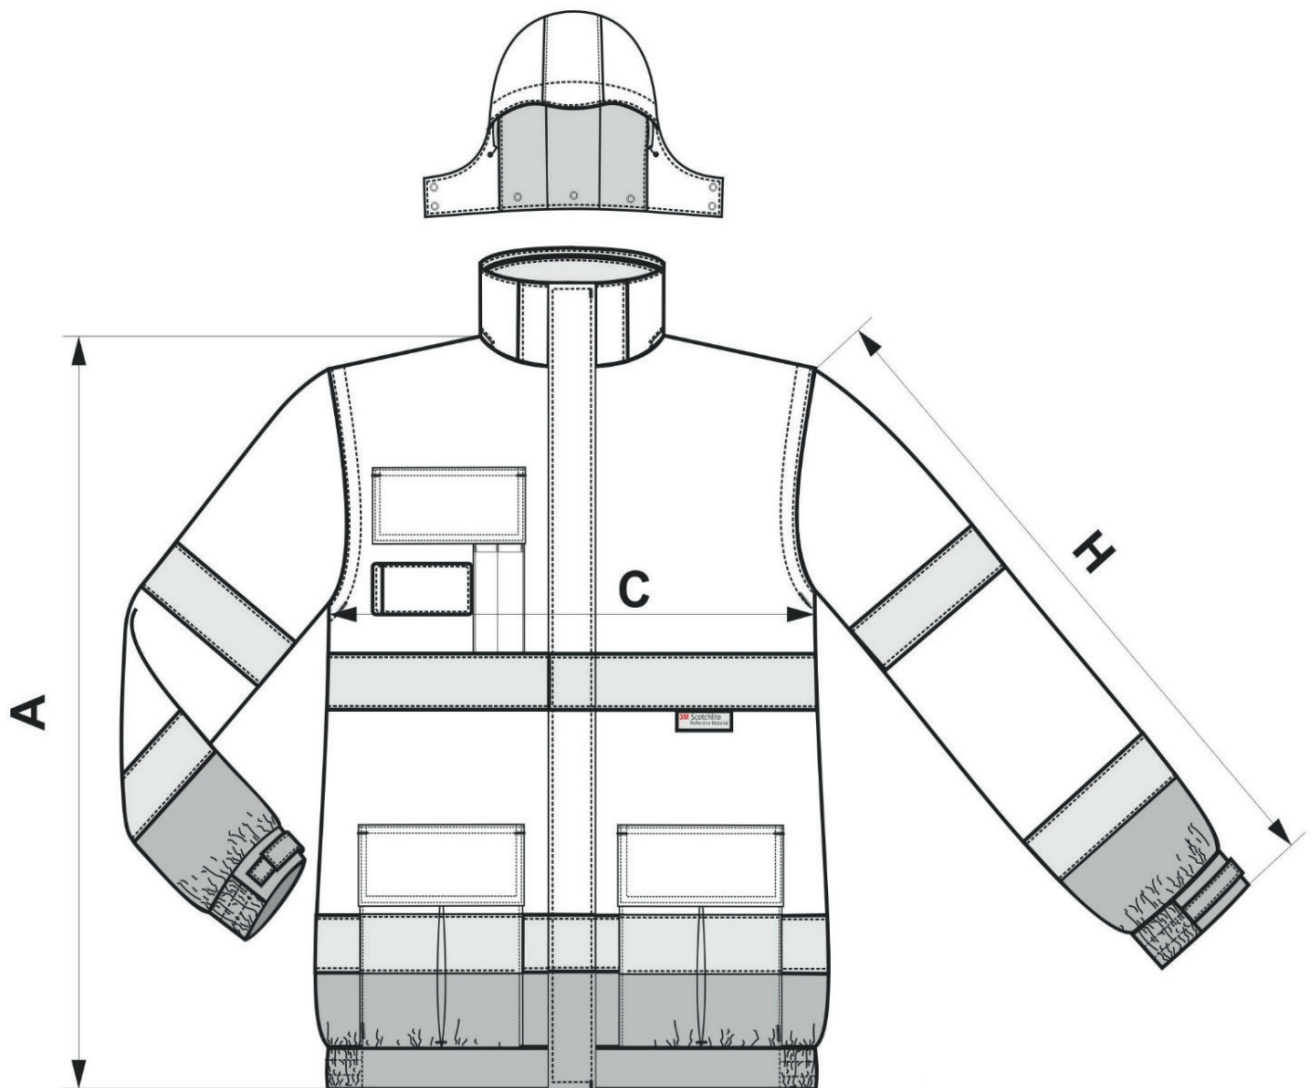

▶ MF5V2 VESTE HAUTE VISIBILITÉ 4 EN 1 UNISEX

taille [cm]	M	L	XL	2XL	3XL	4XL
A	78	80	82	84	86	88
C	58	62	66	71	77	83
H	70	72	74	76	78	80

Les tailles indiquées sont en cm. Tolérance acceptée jusqu'à $\pm 5\%$.

Veste supérieure

PASSEZ À LA PAGE SUIVANTE POUR VOIR LES SPÉCIFICATIONS DE TAILLE DE LA LAINE POLAIRE INTÉRIEURE

► MF5V2 VESTE HAUTE VISIBILITÉ 4 EN 1 UNISEX

taille [cm]	M	L	XL	2XL	3XL	4XL
A	76	78	80	82	84	86
C	54	58	62	67	73	79
H	66	68	70	72	74	76

Les tailles indiquées sont en cm. Tolérance acceptée jusqu'à $\pm 5\%$.

Polaire intérieure